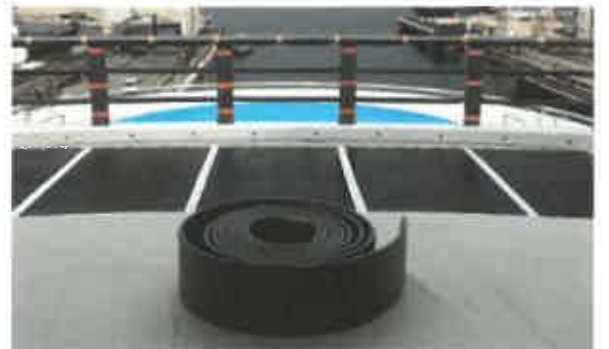

MOUSSE MAIN COURANTE FR 4MM

PRESENTATION DU PRODUIT

La Mousse pour Main Courante est conçue pour s'adapter aux rambardes et mains courantes ou encore poteaux, durant la période de travaux. Ignifuge et très résistant aux UV, la mousse main courante offre une épaisseur de 4mm sur une longueur de 20 mètres.

Légère et facile à installer et à manipuler, grâce à sa présentation sous forme de rouleau.

AVANTAGES

- Application simple
- Grande surface de couverture
- Ignifuge et résistant UV
- Résistance à la pression
- Classement flamme Retardant LPCB

Désignations Référence	Dimensions	Densité /m²	€/m²	Quantité Minimum Par commande	Quantité	Prix/ Pièce
Mousse main courante FR 4 mm CC2000200	20 m X 200 mm	4 mm	12.00 €	1	Rouleau	48.00 €