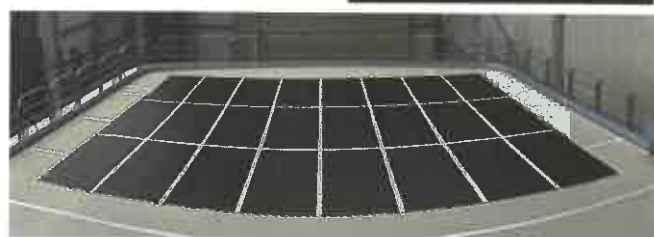

ARMABOARD - IMPACTBOARD

DESCRIPTION DU PRODUIT

Plaque de PVC flamme retardant à haute densité pour déposes lourdes, chemin de roulement.

Densité équivalente à un Contre Plaqué de 5mm.

Réutilisable, léger, souple, facile à découper au couteau « cutter » et à transporter.

Très résistant, étanche et ignifuge (LPCB).

Matériau en polypropylène 3 couches, combinant une couche centrale thermoformée et deux feuilles pleines.

Léger et solide, stable, propriétés mécaniques multi directionnelles, imputrescible, non toxique, résistant aux produits chimiques, facile à transformer: peut être coupé, plié, soudé, perforé, agrafé, collé et cousu

Armaboard : structure à bulle pour une grande résistance à la pression

Impactboard : structure striée pour un maintien maximal (même vertical)

AVANTAGES

- Classement Flamme Retardant LPCB
- Installation facile et rapide.
- Manutention simple.
- Grande résistance à la pression, et aux chocs.
- Protection contre les agressions liquides.
- Lavable et Réutilisable.

Désignations Référence	Dimensions	Densité /m²	€/m²	Quantité Minimum Par commande	Quantité	Prix/ Pièce
Armaboard 5 mm AB2401205	240 cm x120 cm	1500 g /m²	16.00 €	5	Palette de 150 pièces	61.00 €
Impactboard 5 mm IB2401205	240 cm x120 cm	1500 g /m²	13.61 €	5	Palette de 150 pièces	52.00 €